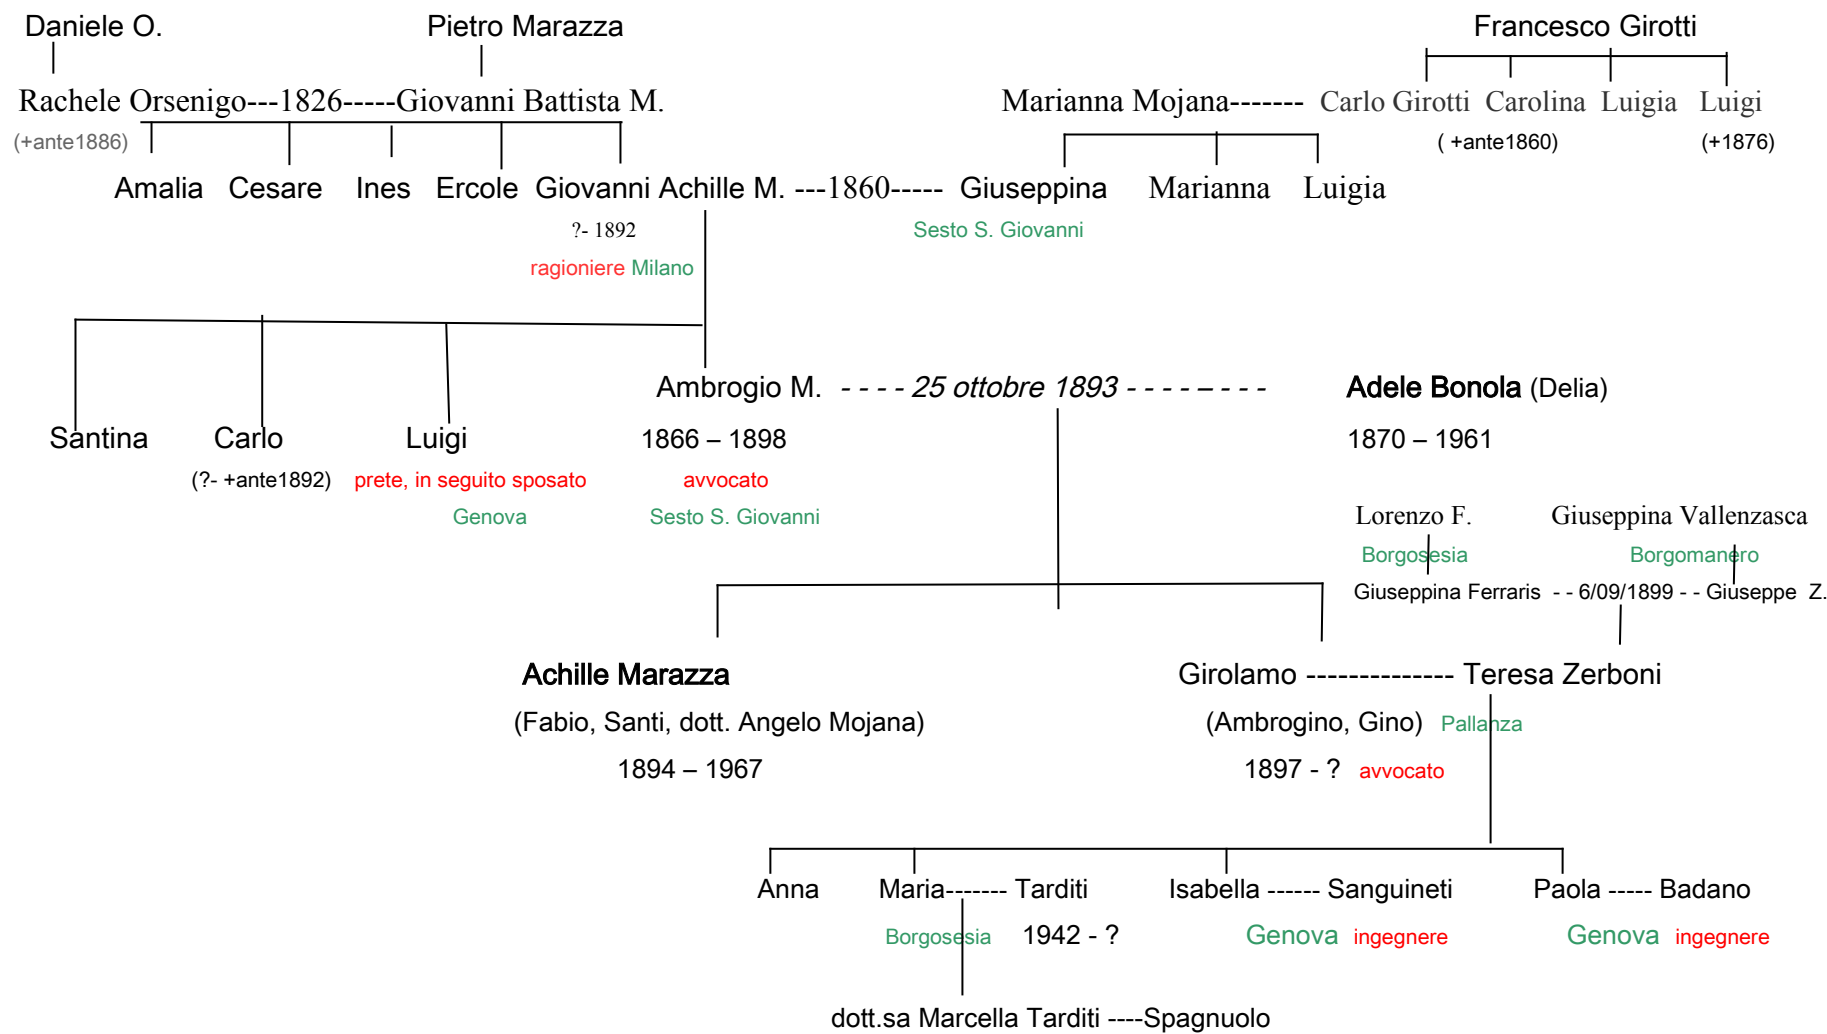

---- matrimonio

| figlio/a

abc origini/residenza

abc professione

Albero genealogico di Achille Marazza – ramo paterno

origini: Fabello (Valsesia) poi Sesto S. Giovanni e Milano

Albero genealogico di Achille Marazza – ramo materno – fam. Ferrario

--- matrimonio

| figlio/a

abc origini/residenza

abc professione

origini: 1700, Vacciago, Borgomanero

Albero genealogico di Achille Marazza – ramo materno – fam. **Bonola**

origini: 1700, Vacciago, Borgomanero