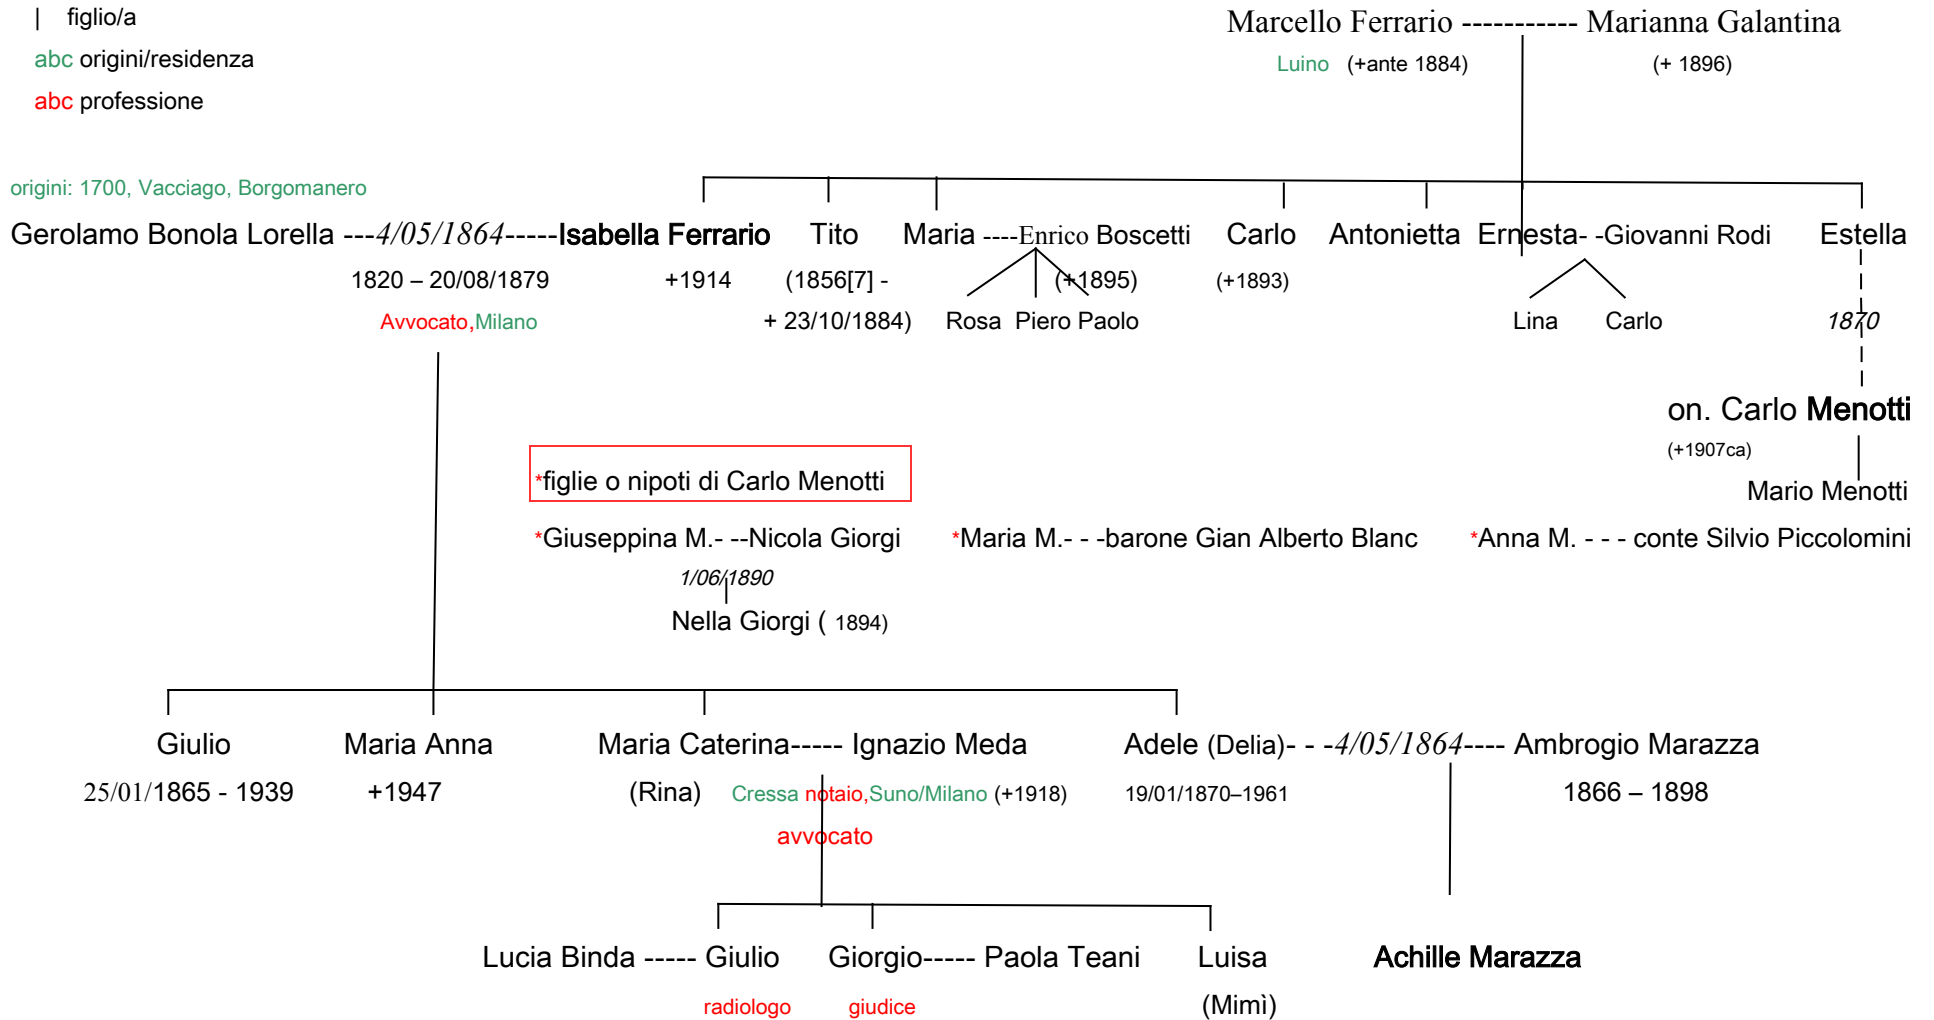

---- matrimonio

| figlio/a

abc origini/residenza

abc professione

Albero genealogico di Achille Marazza – ramo paterno

origini: Fabello (Valsesia) poi Sesto S. Giovanni e Milano

Albero genealogico di Achille Marazza – ramo materno – fam. Ferrario

--- matrimonio

| figlio/a

abc origini/residenza

abc professione

origini: 1700, Vacciago, Borgomanero

Albero genealogico di Achille Marazza – ramo materno – fam. **Bonola**

origini: 1700, Vacciago, Borgomanero